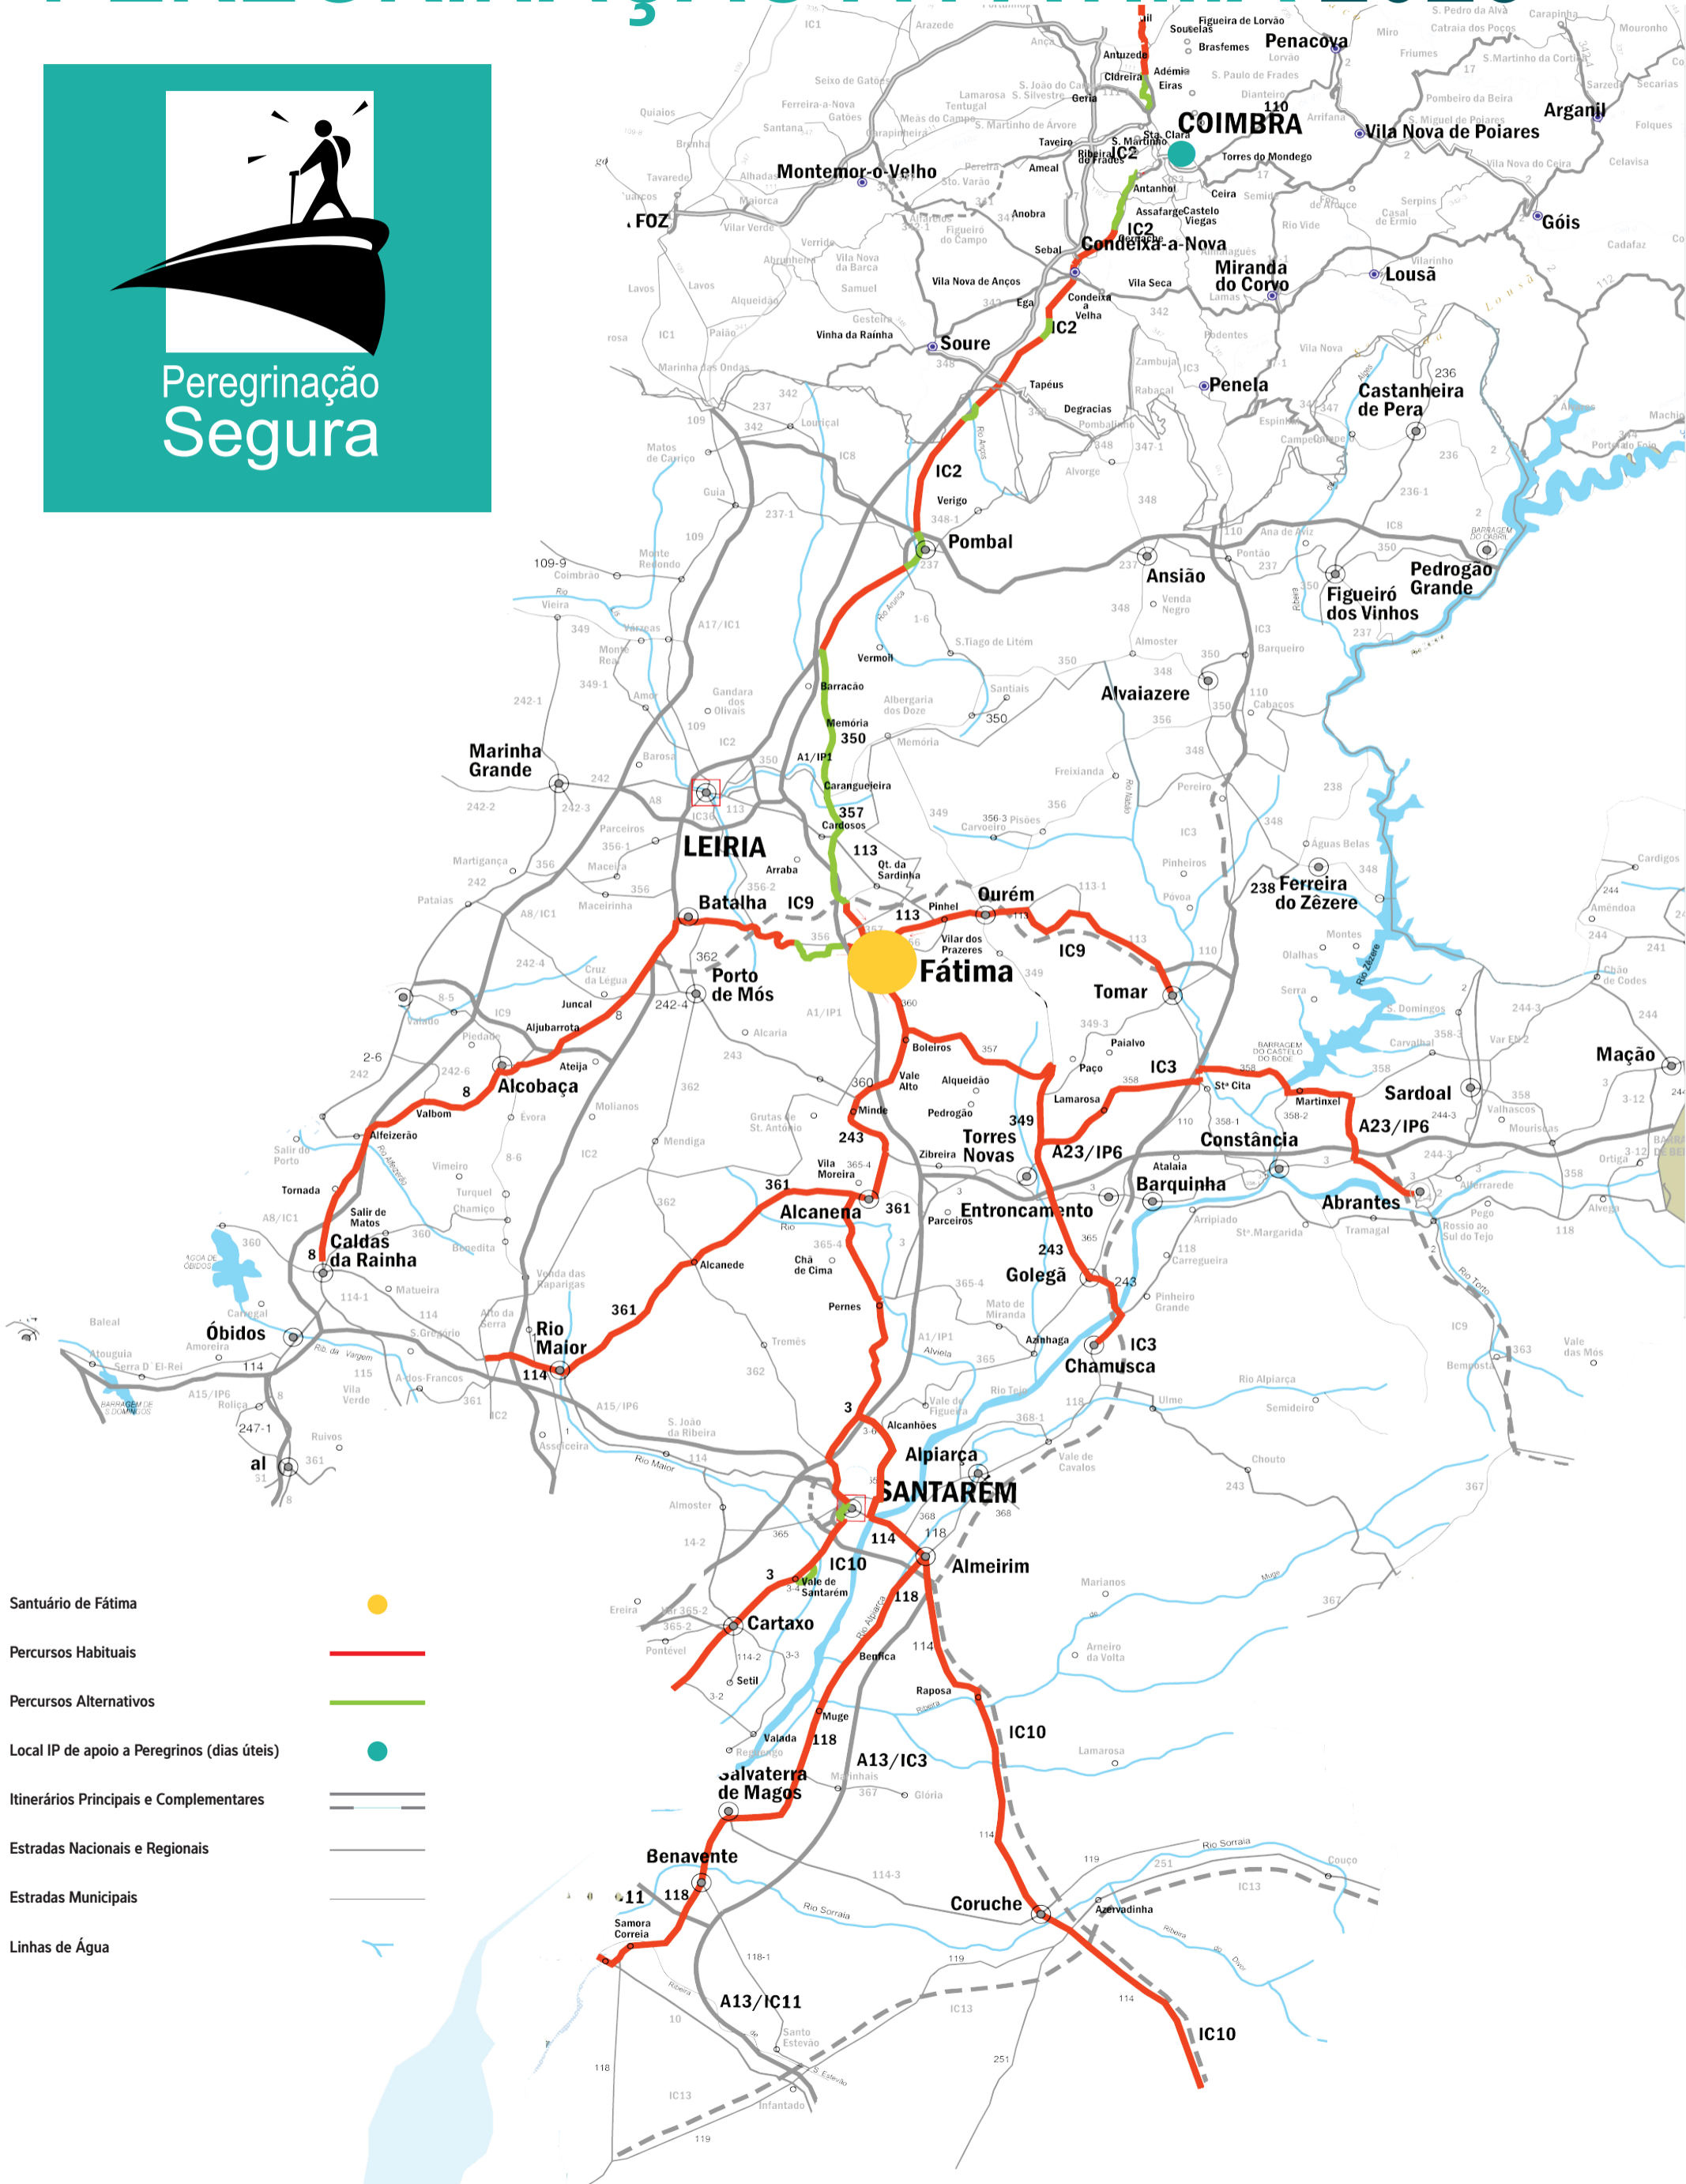

PEREGRINAÇÃO A FÁTIMA 2023

- Santuário de Fátima
- Percursos Habituais
- Percursos Alternativos
- Local IP de apoio a Peregrinos (dias úteis)
- Itinerários Principais e Complementares
- Estradas Nacionais e Regionais
- Estradas Municipais
- Linhas de Água